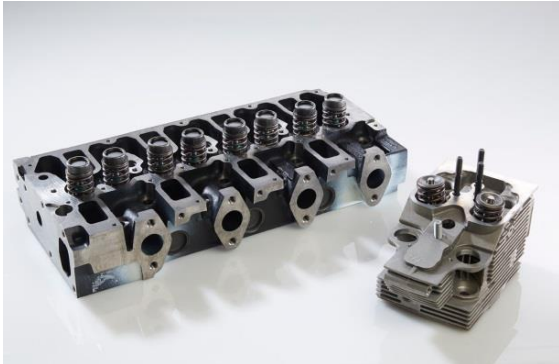

CULASSES D'ORIGINE DEUTZ

Une finition de haute précision et une interaction parfaite !

Les culasses DEUTZ sont synonymes de puissance moteur maximale et de consommation de carburant réduite.

Les culasses DEUTZ moulées avec précision et dotées de finitions mécaniques précises garantissent une entrée et une sortie parfaites de l'air de combustion et des gaz d'échappement. Le processus de combustion se déroule de manière optimale et assure ainsi une longue durée de vie du moteur avec un fonctionnement économique et une puissance élevée.

La culasse joue un rôle central dans le comportement de distribution et la puissance de votre moteur DEUTZ : elle abrite la commande des soupapes responsable des processus de changement de gaz, les canaux d'huile pour la lubrification ainsi que les canaux d'admission et d'échappement pour l'air de combustion et les gaz d'échappement.

Les avantages de l'original

- **Longévité**
La qualité optimale des matériaux et des procédés ultra-modernes de fabrication assurent une grande résistance à la fatigue et une longue durée de vie.
- **Combustion optimale**
Les soupapes d'admission formées avec une grande précision permettent une rotation d'air et une combustion optimales – pour une puissance de moteur maximale et une consommation de carburant réduite.
- **Soupapes de qualité supérieure**
La haute qualité et la cohésion parfaite de tous les composants de soupapes minimisent l'usure, le blow-by et le dérèglement du jeu de soupapes.
- **Étanchéité garantie**
La qualité optimale des surfaces d'étanchéité empêche les pertes de puissance.