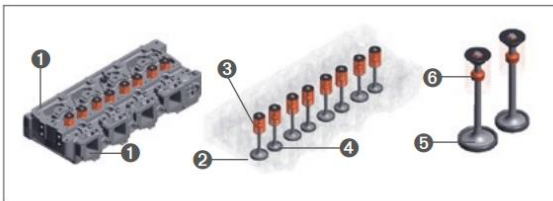

CULASSES D'ORIGINE DEUTZ

Une finition de haute précision et une interaction parfaite !

Les culasses DEUTZ sont synonymes de puissance moteur maximale et de consommation de carburant réduite.

Les culasses DEUTZ moulées avec précision et dotées de finitions mécaniques précises garantissent une entrée et une sortie parfaites de l'air de combustion et des gaz d'échappement. Le processus de combustion se déroule de manière optimale et assure ainsi une longue durée de vie du moteur avec un fonctionnement économique et une puissance élevée.

La culasse joue un rôle central dans le comportement de distribution et la puissance de votre moteur DEUTZ : elle abrite la commande des soupapes responsable des processus de changement de gaz, les canaux d'huile pour la lubrification ainsi que les canaux d'admission et d'échappement pour l'air de combustion et les gaz d'échappement.

- | | | | |
|---|---------------------------------------|---|---|
| 1 | Soupapes d'admission et d'échappement | 4 | Soupapes d'échappement |
| 2 | Soupapes d'admission | 5 | Sièges de soupape |
| 3 | Ressorts de pression | 6 | Joints d'étanchéité de la tige de soupape |