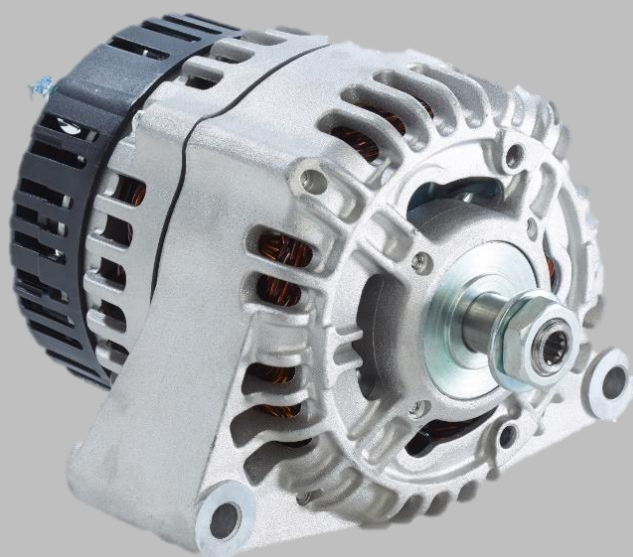

L'offre n'est pas soumise à quantité minimum

Alternateurs d'origine DEUTZ

L'alternateur est un composant essentiel de la fiabilité du système électrique d'un moteur. Les alternateurs DEUTZ comprennent par conséquent des composants de haute qualité comme des balais et paliers optimisés contre l'usure pour une grande longévité et des coûts d'exploitation réduits. Chaque alternateur DEUTZ respecte en outre les exigences élevées en termes de climatisation, de poussière et de vibration – pour que l'approvisionnement en électricité soit fiable et stable dans toutes les conditions d'exploitation !

Degré d'efficacité élevé

Alimentation stable en courant dans toutes les conditions d'exploitation

Grande fiabilité et longue durée de vie

Alternateurs	
Référence	Tarif public 2018
1183622	516,00 €
1183858	500,40 €
1183852	480,00 €
1183854	441,60 €
1183626	582,00 €
1183620	558,00 €
1183850	516,00 €
1183604	663,60 €
1183618	582,00 €
1183844	558,00 €
1183860	532,00 €
1183866	558,00 €
1183870	582,00 €
1183797	1 350,00 €
1183606	648,00 €
1183608	730,80 €

Démarreurs d'origine DEUTZ

Les démarreurs de haute qualité et de grande longévité sont la condition fondamentale qui assure la fiabilité supérieure d'un moteur DEUTZ. Les démarreurs d'origine DEUTZ sont ainsi conçus pour un nombre minimum de 30P000 démarrages et font l'objet de nombreux tests, ils sont notamment soumis à des températures extrêmes allant de - 33 °C jusqu'à 135 °C. Le niveau élevé de protection contre la poussière et l'eau garantit la capacité opérationnelle même dans les conditions d'exploitation les plus difficiles ; de plus, des balais optimisés contre l'usure permettent une grande longévité. Le démarrage optimal pour votre moteur !