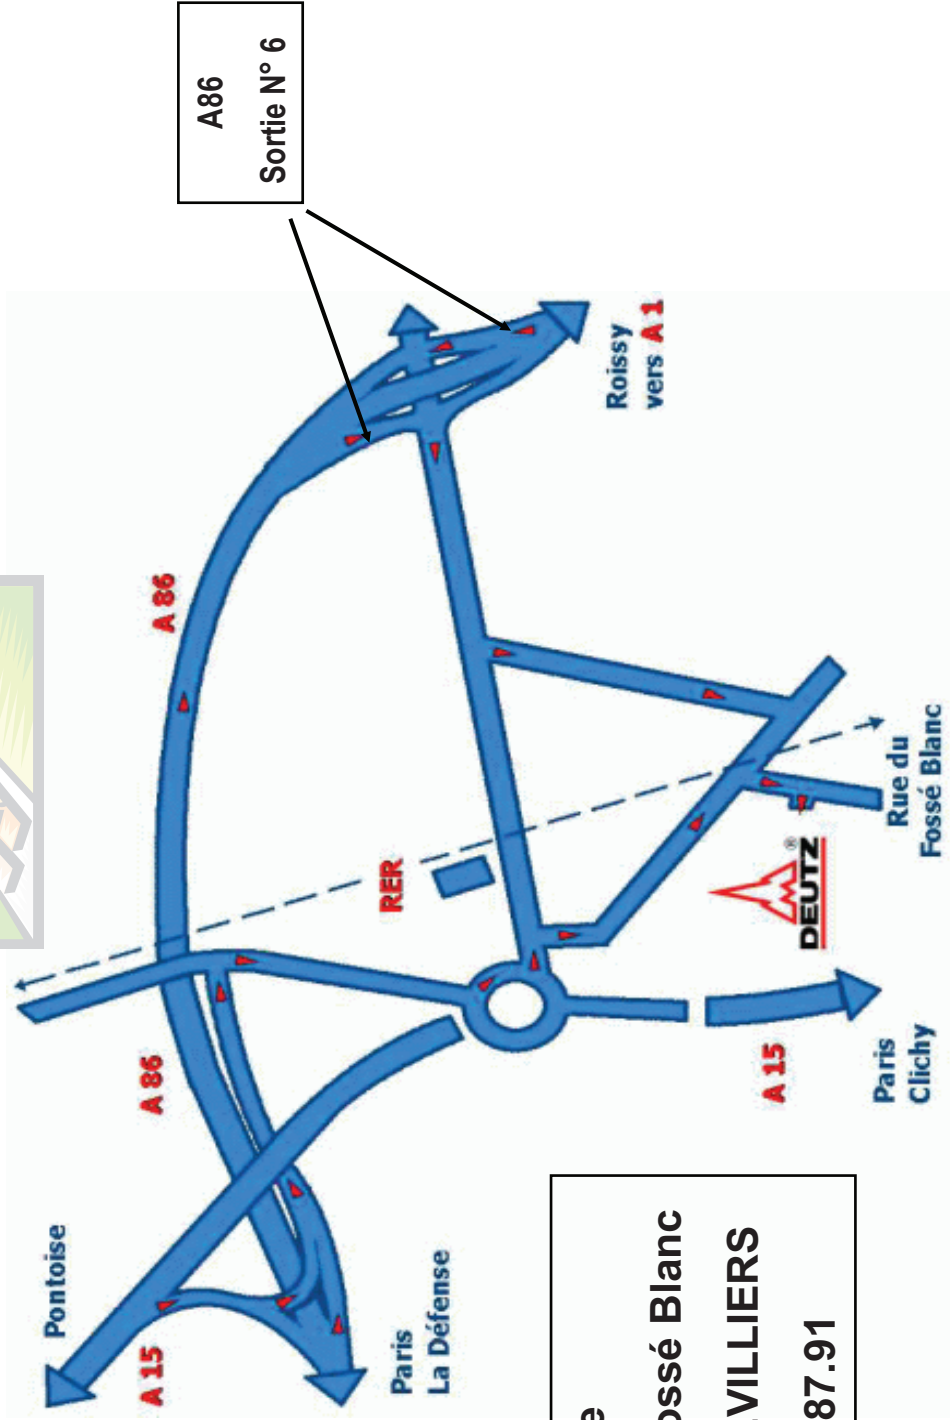

## Plan d'accès :

Plan d'accès

**DEUTZ France**  
**115 Rue du Fossé Blanc**  
**92234 GENNEVILLIERS**  
**Tel : 01.46.13.87.91**